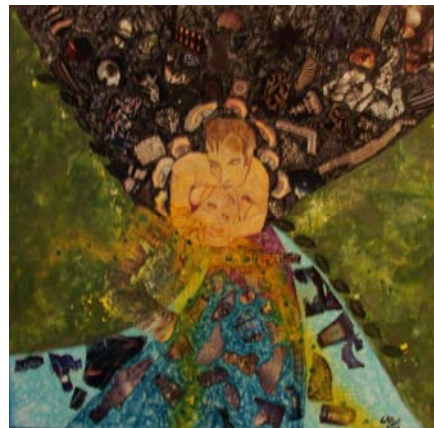

**Chavi
Amélie Vilain
Sandrine Bouleau
Michel Ormancey
Anne-Marie Michels**

**Expo : 07/12/2008 - 21/12/2008
Vernissage le 6/12/2008 à 18 h.**

**Cobalt international gallery rue Vandernoot 23 b/2 1080 Bruxelles
Le mercredi et le vendredi de 16 h à 19h
Le samedi et le dimanche de 13h à 18h**

Chavi